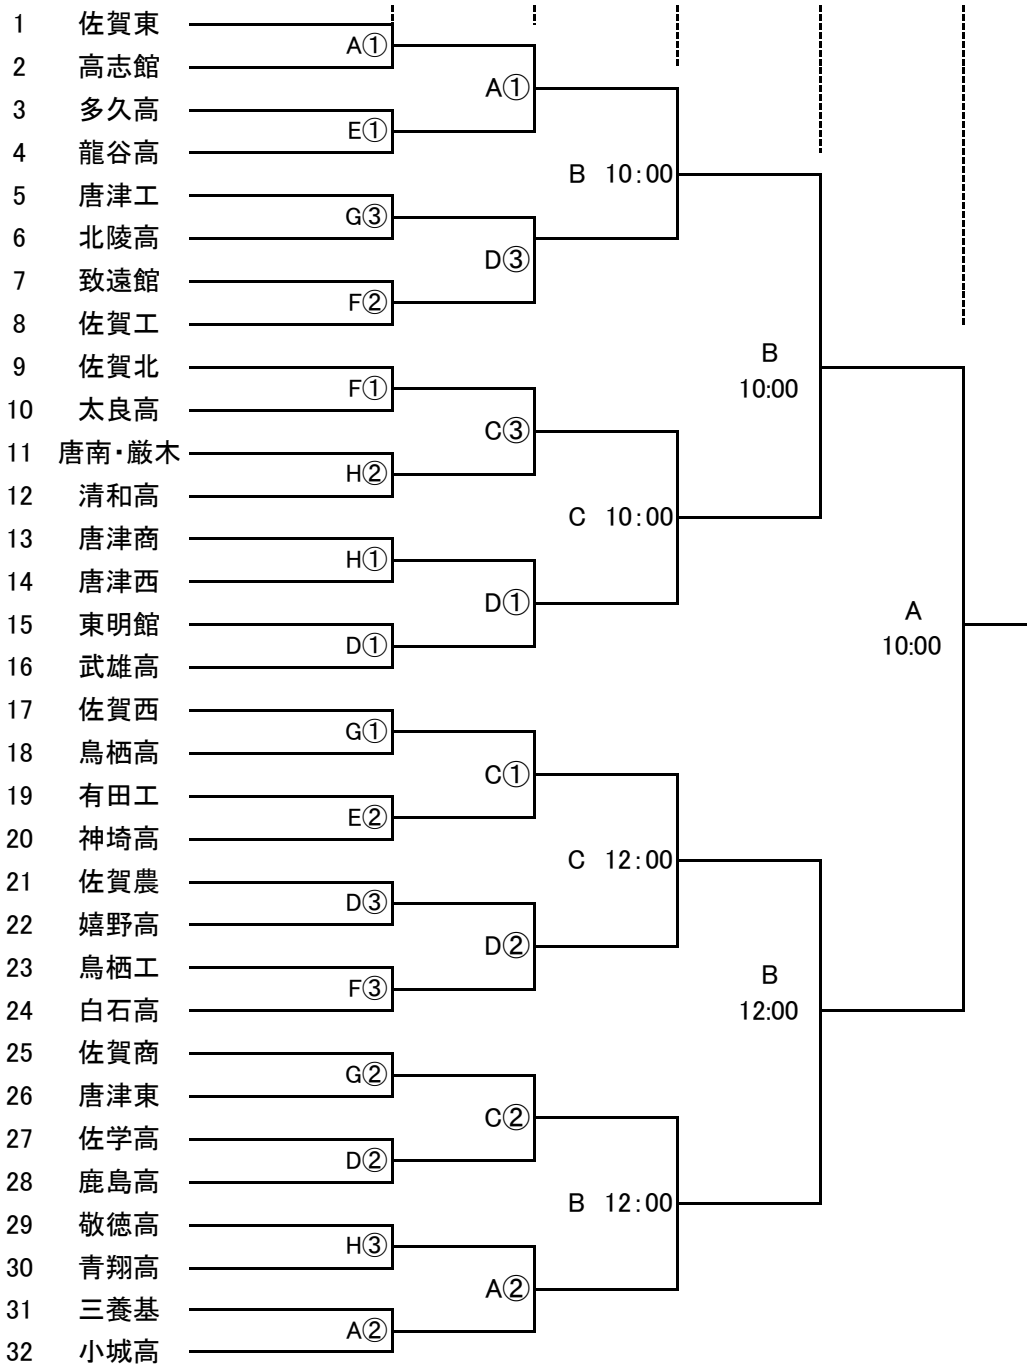

SAGA 2020 SSP杯佐賀県高等学校スポーツ大会 サッカー競技 組合せ

<男子>

6/13(土) 6/14(日) 6/20(土) 6/21(日) 6/27(土)

開始時間	
①	10:00~
②	11:50~
③	13:40~

開催会場	
A	佐賀市天然
B	球技場北
C	球技場南
D	みゆき人工
E	龍谷人工
F	佐賀北
G	佐賀商
H	唐津商
I	神埼高

<女子>